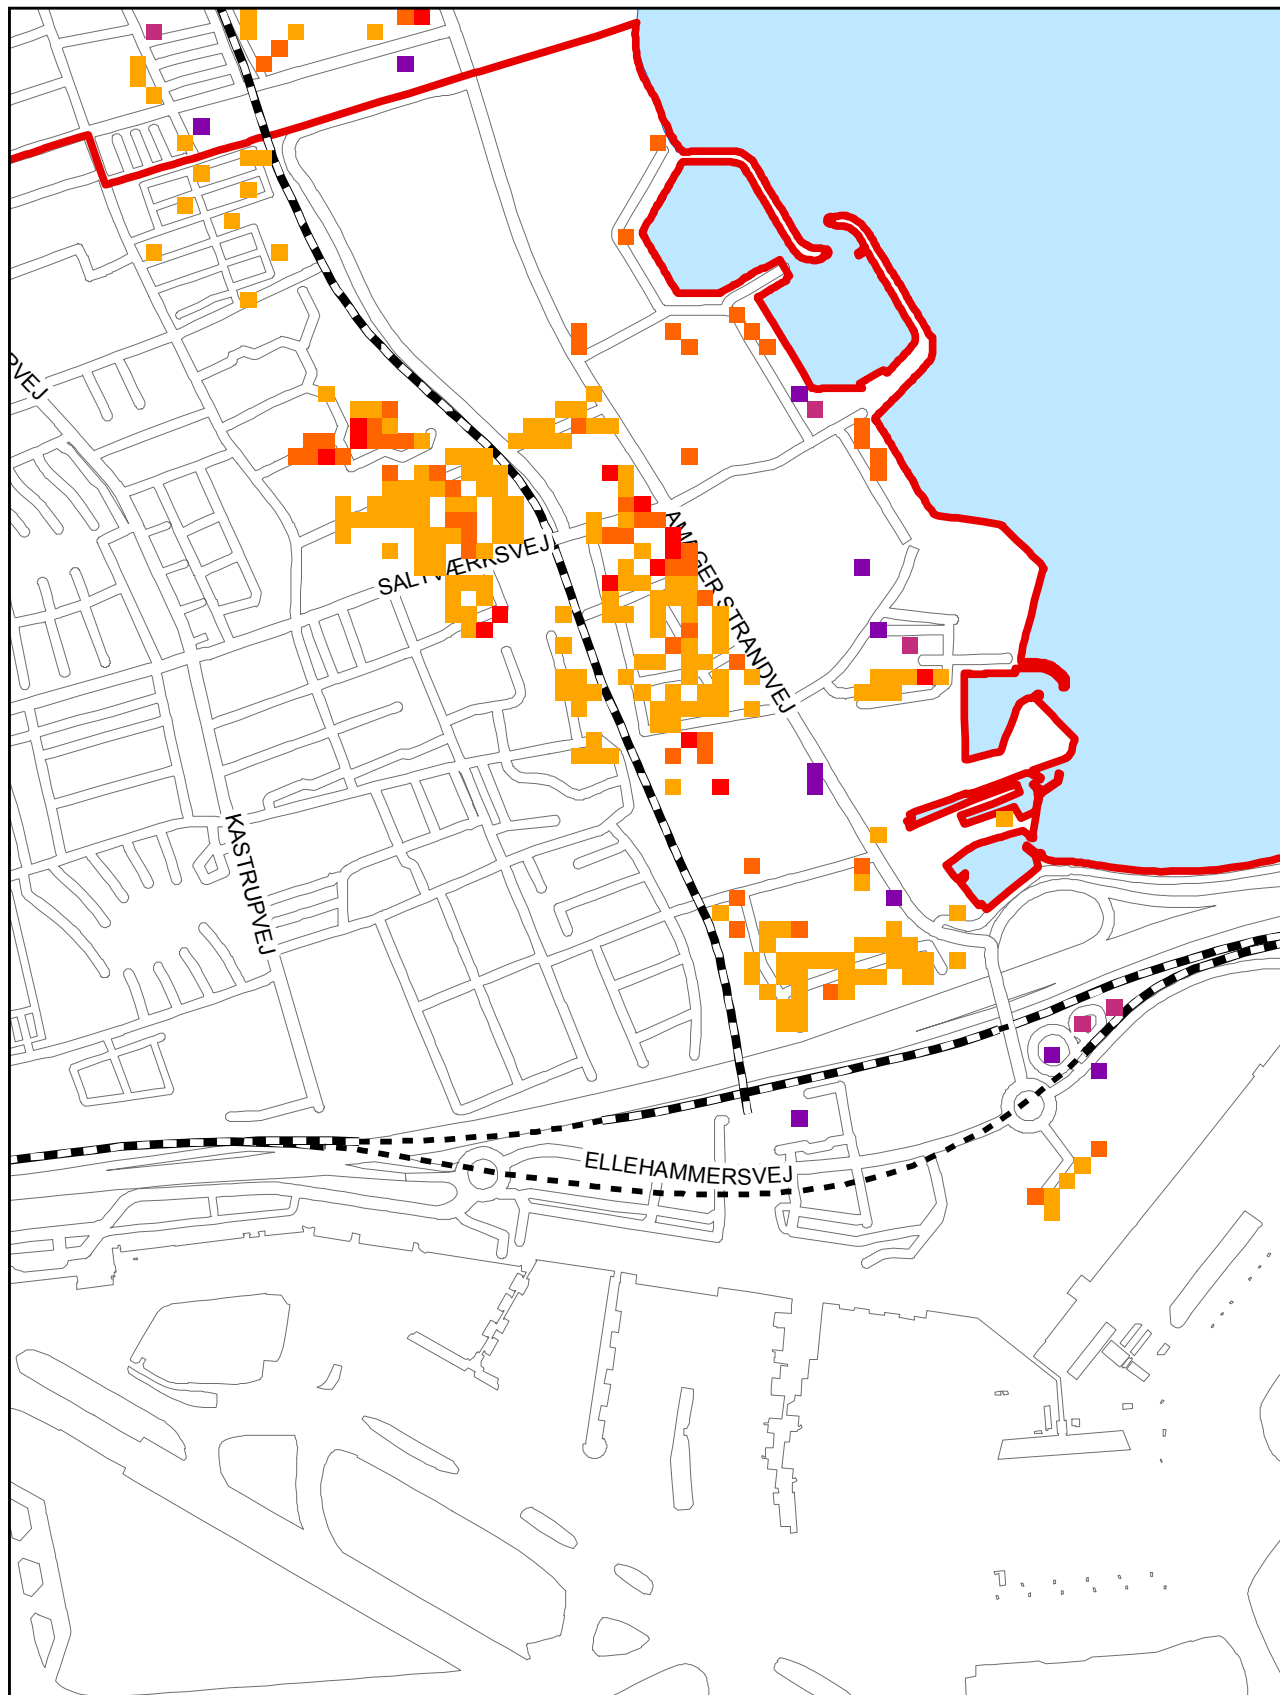

Risikoområde 1

Amager Strandvej

20 års hændelse fra nord, 2019

Risikoområde 1

Amager Strandvej

100 års hændelse fra nord, 2019

Risikoområde 1

Amager Strandvej

1000 års/ekstrem hændelse fra nord, 2019

Risikoområde 1

Amager Strandvej

100 års hændelse fra nord, 2065

Risikoområde 1

Amager Strandvej

100 års hændelse fra nord, 2115

Risikoområde 1

Amager Strandvej

1000 års/ekstrem hændelse fra nord, 2115

Risikoområde 1

Amager Strandvej

1000 års/ekstrem hændelse fra syd, 2115