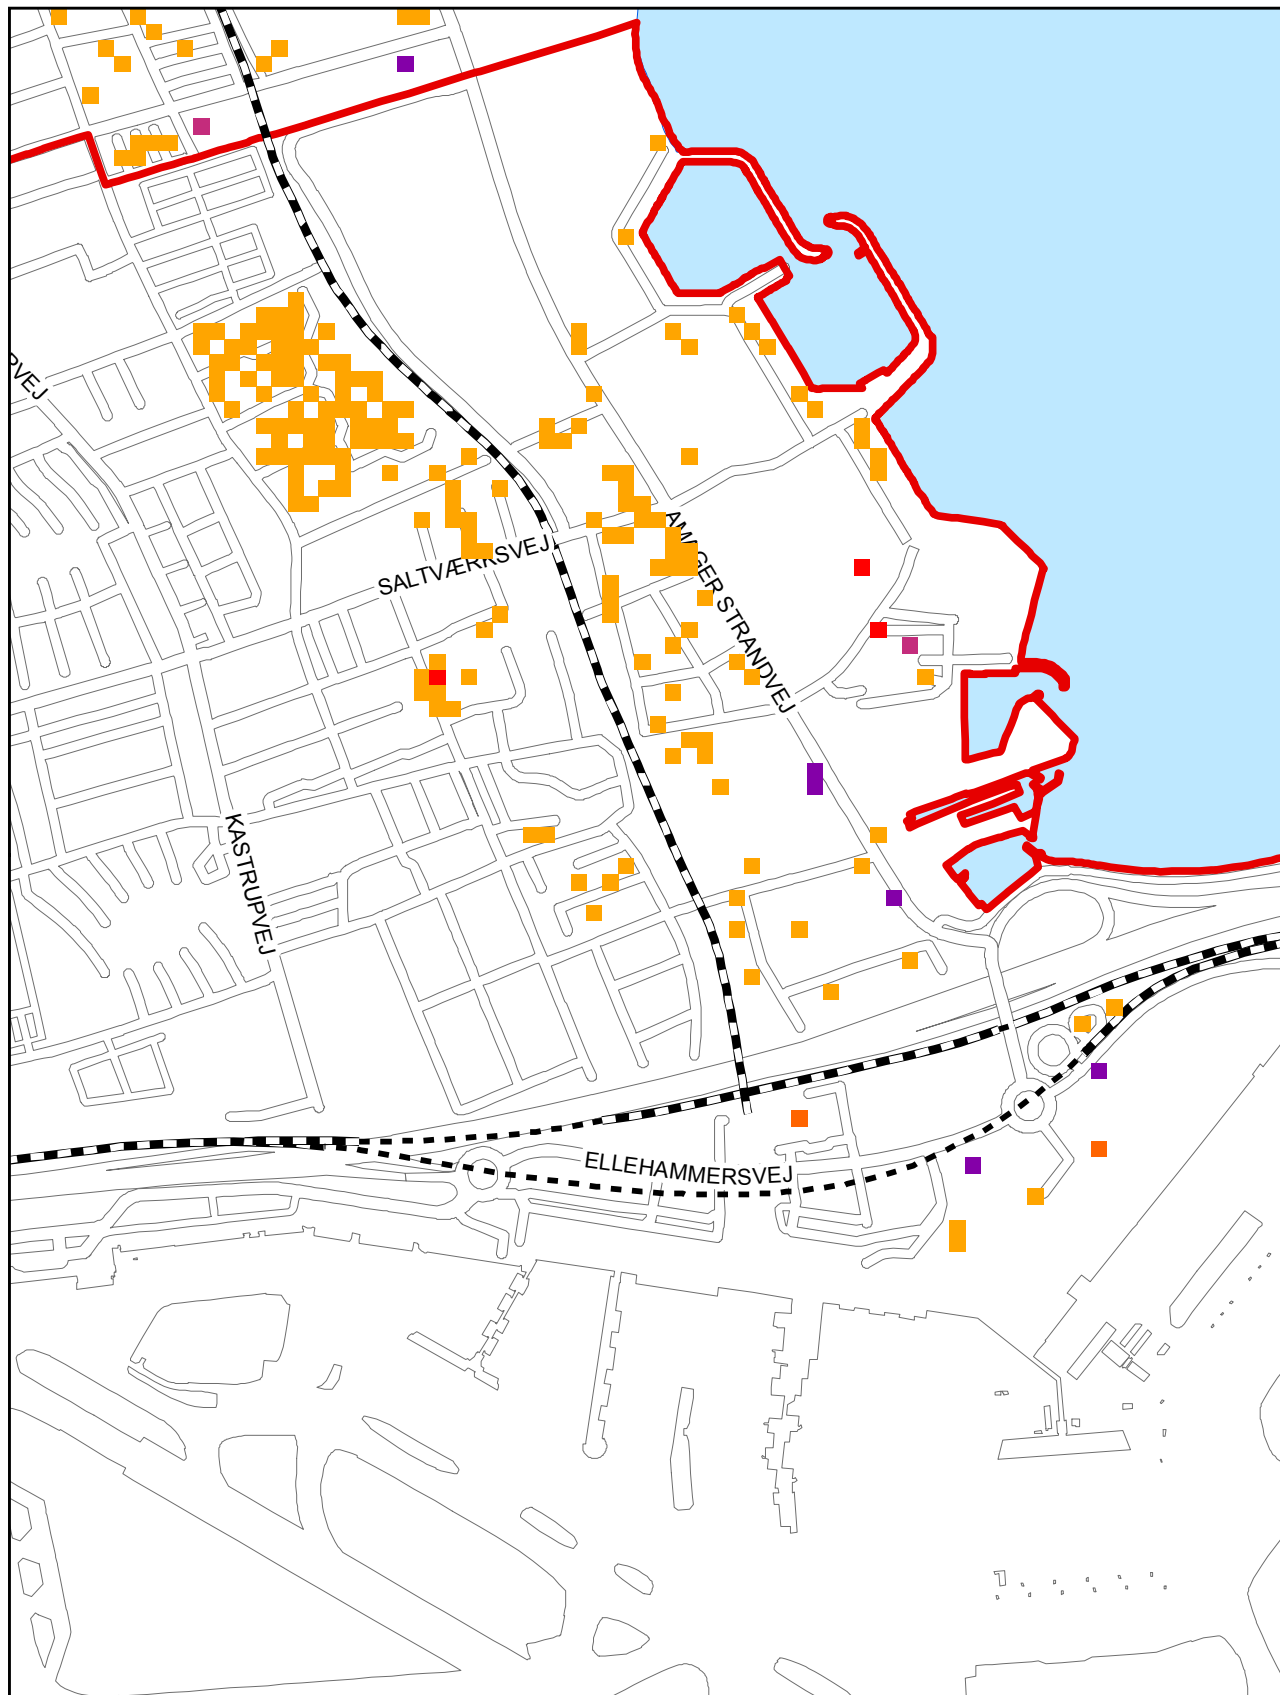

Risikoområde 1

Amager Strandvej

20 års hændelse fra nord, 2019

Risikoområde 1

Amager Strandvej

100 års hændelse fra nord, 2019

Risikoområde 1

Amager Strandvej

1000 års/ekstrem hændelse fra nord, 2019

Risikoområde 1

Amager Strandvej

100 års hændelse fra nord, 2065

Risikoområde 1

Amager Strandvej

100 års hændelse fra nord, 2115

Risikoområde 1

Amager Strandvej

1000 års/ekstrem hændelse fra nord, 2115

Risikoområde 1

Amager Strandvej

1000 års/ekstrem hændelse fra syd, 2115