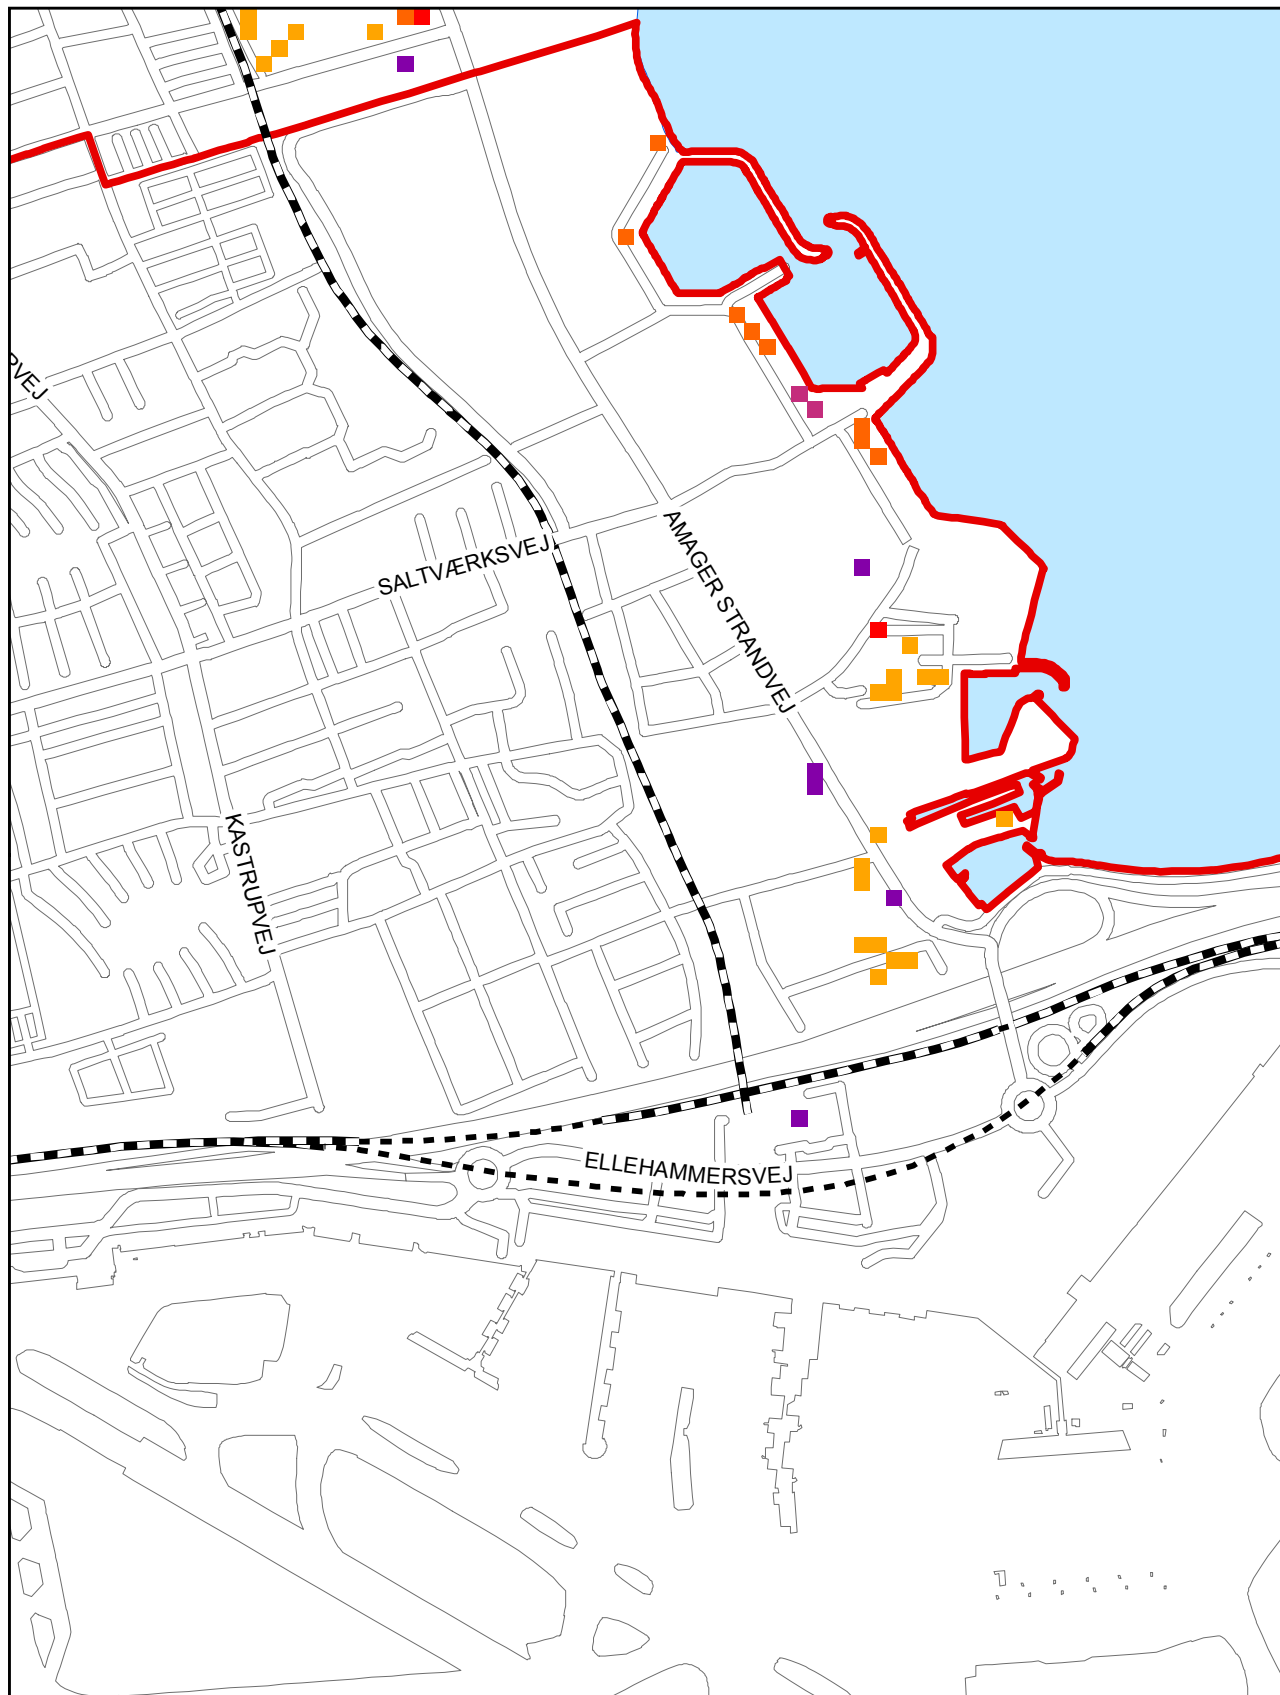

Risikoområde 1

Amager Strandvej

20 års hændelse fra nord, 2019

Risikoområde 1

Amager Strandvej

100 års hændelse fra nord, 2019

Risikoområde 1

Amager Strandvej

1000 års/ekstrem hændelse fra nord, 2019

Risikoområde 1

Amager Strandvej

100 års hændelse fra nord, 2065

Risikoområde 1

Amager Strandvej

100 års hændelse fra nord, 2115

Risikoområde 1

Amager Strandvej

1000 års/ekstrem hændelse fra nord, 2115

Risikoområde 1

Amager Strandvej

1000 års/ekstrem hændelse fra syd, 2115