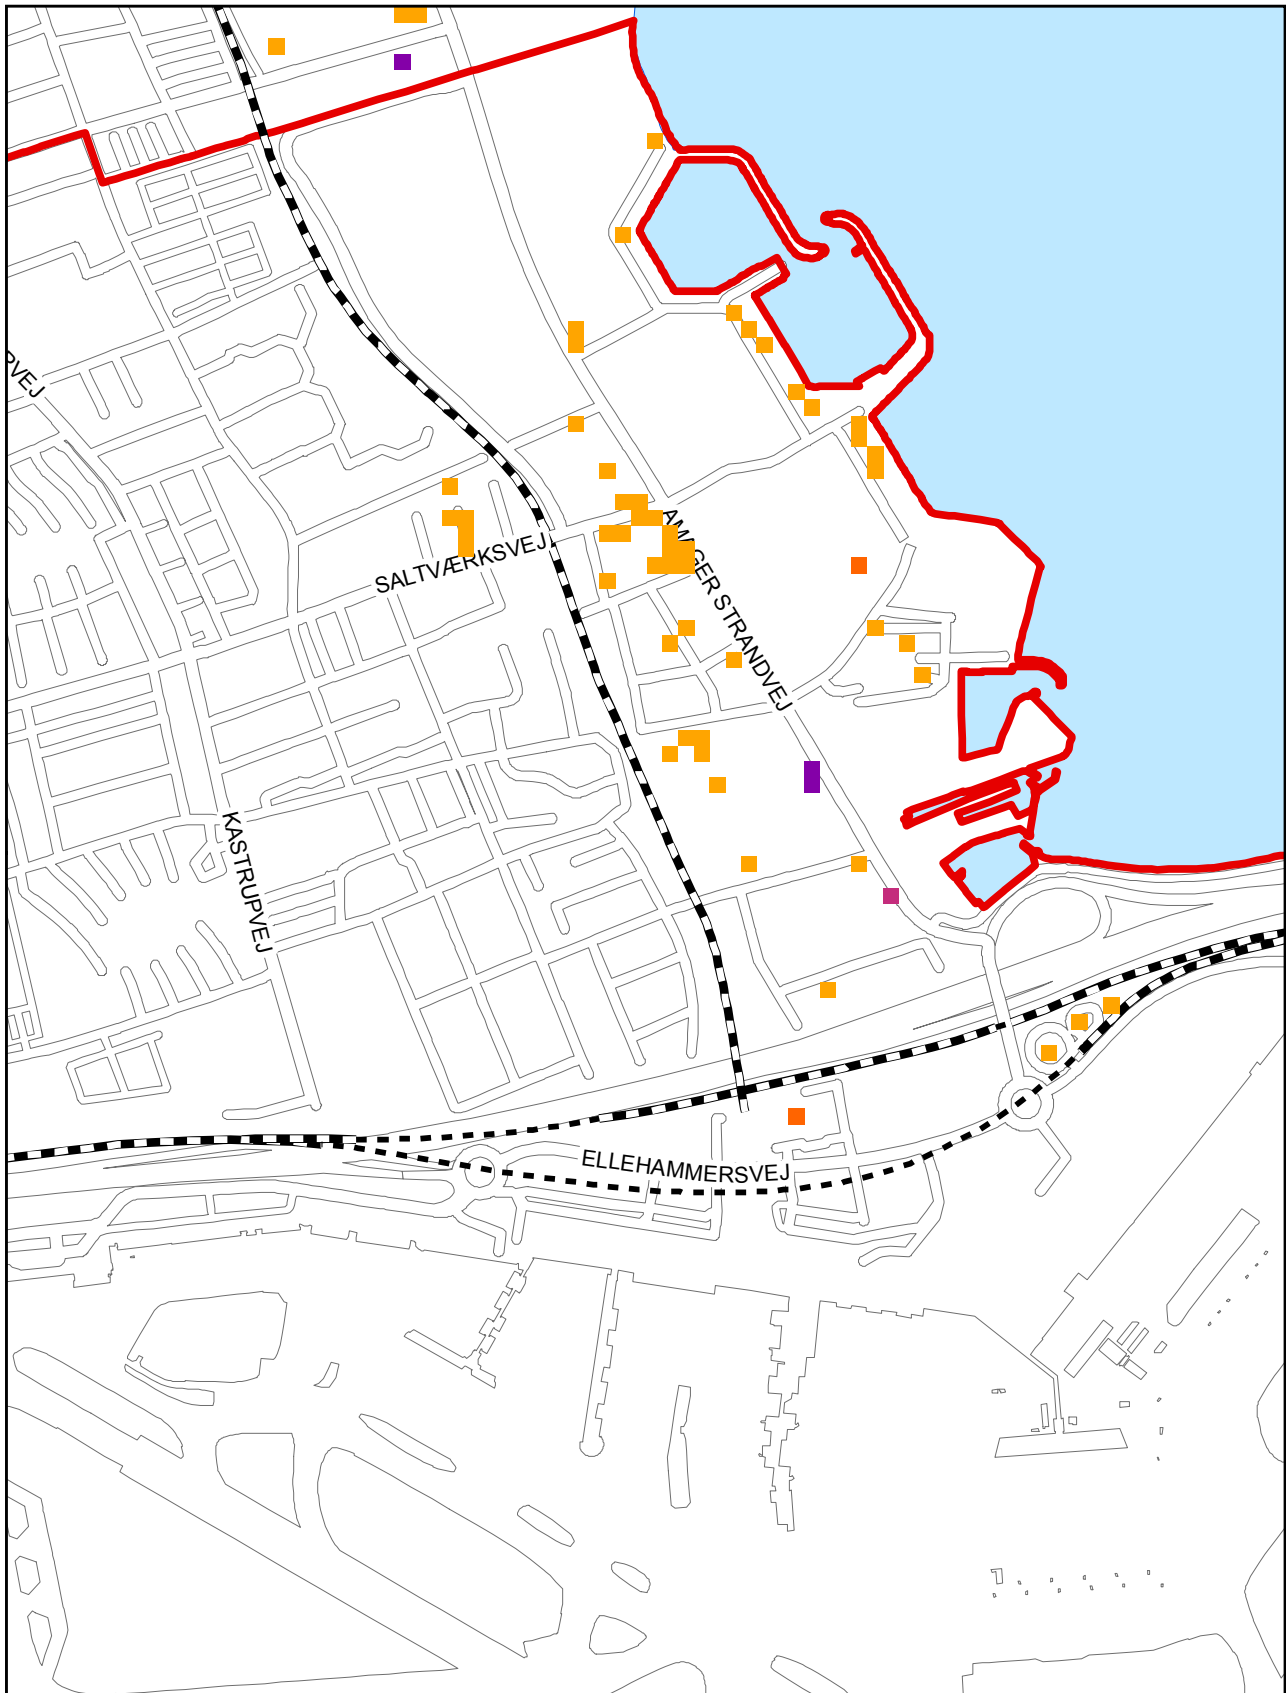

Risikoområde 1

Amager Strandvej

20 års hændelse fra nord, 2019

Risikoområde 1

Amager Strandvej

100 års hændelse fra nord, 2019

Risikoområde 1

Amager Strandvej

1000 års/ekstrem hændelse fra nord, 2019

Risikoområde 1

Amager Strandvej

100 års hændelse fra nord, 2065

Risikoområde 1

Amager Strandvej

100 års hændelse fra nord, 2115

Risikoområde 1

Amager Strandvej

1000 års/ekstrem hændelse fra nord, 2115

Risikoområde 1

Amager Strandvej

1000 års/ekstrem hændelse fra syd, 2115