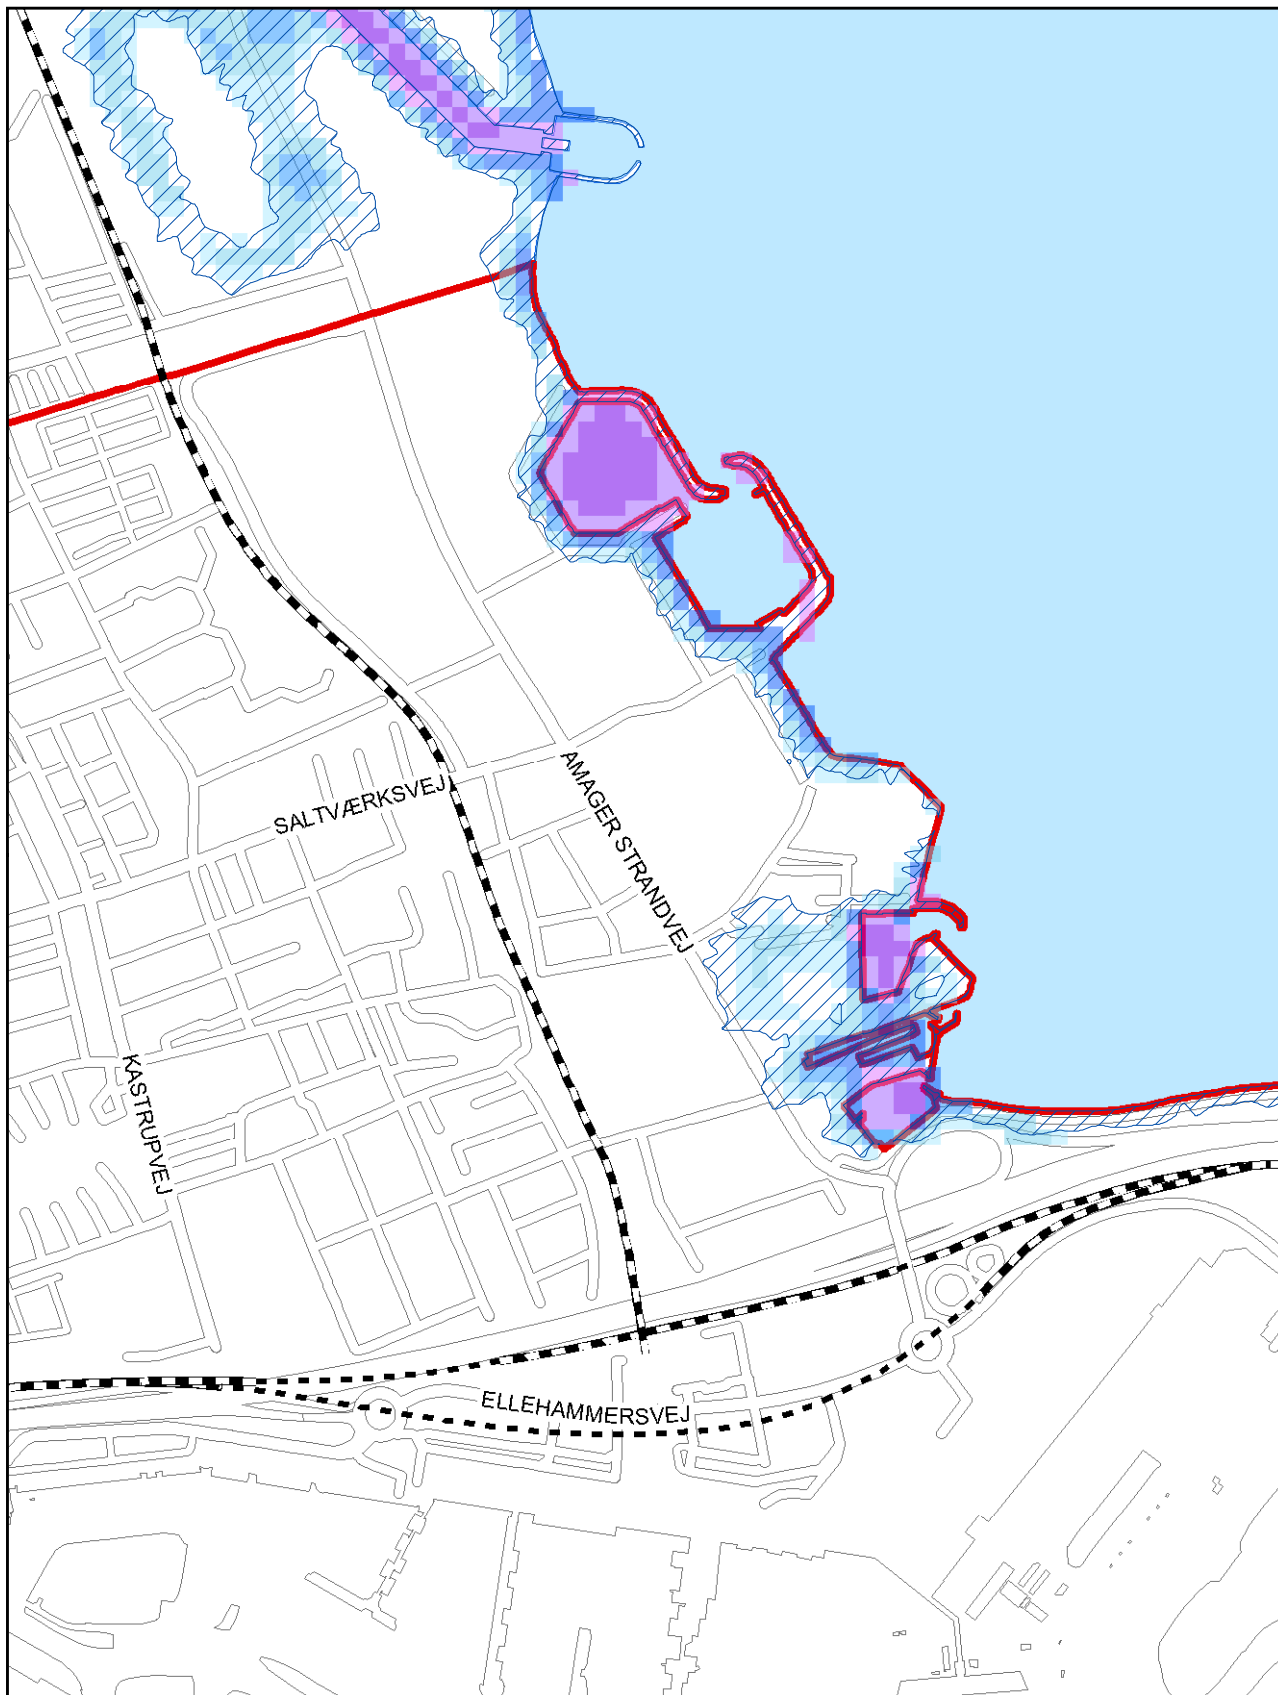

Risikoområde 1

Amager Strandvej

Udbredelse, 20 års hændelse fra nord, 2019

Risikoområde 1

Amager Strandvej

Udbredelse, 100 års hændelse fra nord, 2019

Risikoområde 1

Amager Strandvej

Udbredelse, 1000 års/ekstrem hændelse fra nord, 2019

Risikoområde 1

Amager Strandvej

Udbredelse, 100 års hændelse fra nord, 2065

Risikoområde 1

Amager Strandvej

Udbredelse, 100 års hændelse fra nord, 2115

Risikoområde 1

Amager Strandvej

Udbredelse, 1000 års/ekstrem hændelse fra nord, 2115

Risikoområde 1

Amager Strandvej

Udbredelse, 1000 års/ekstrem hændelse fra syd, 2115