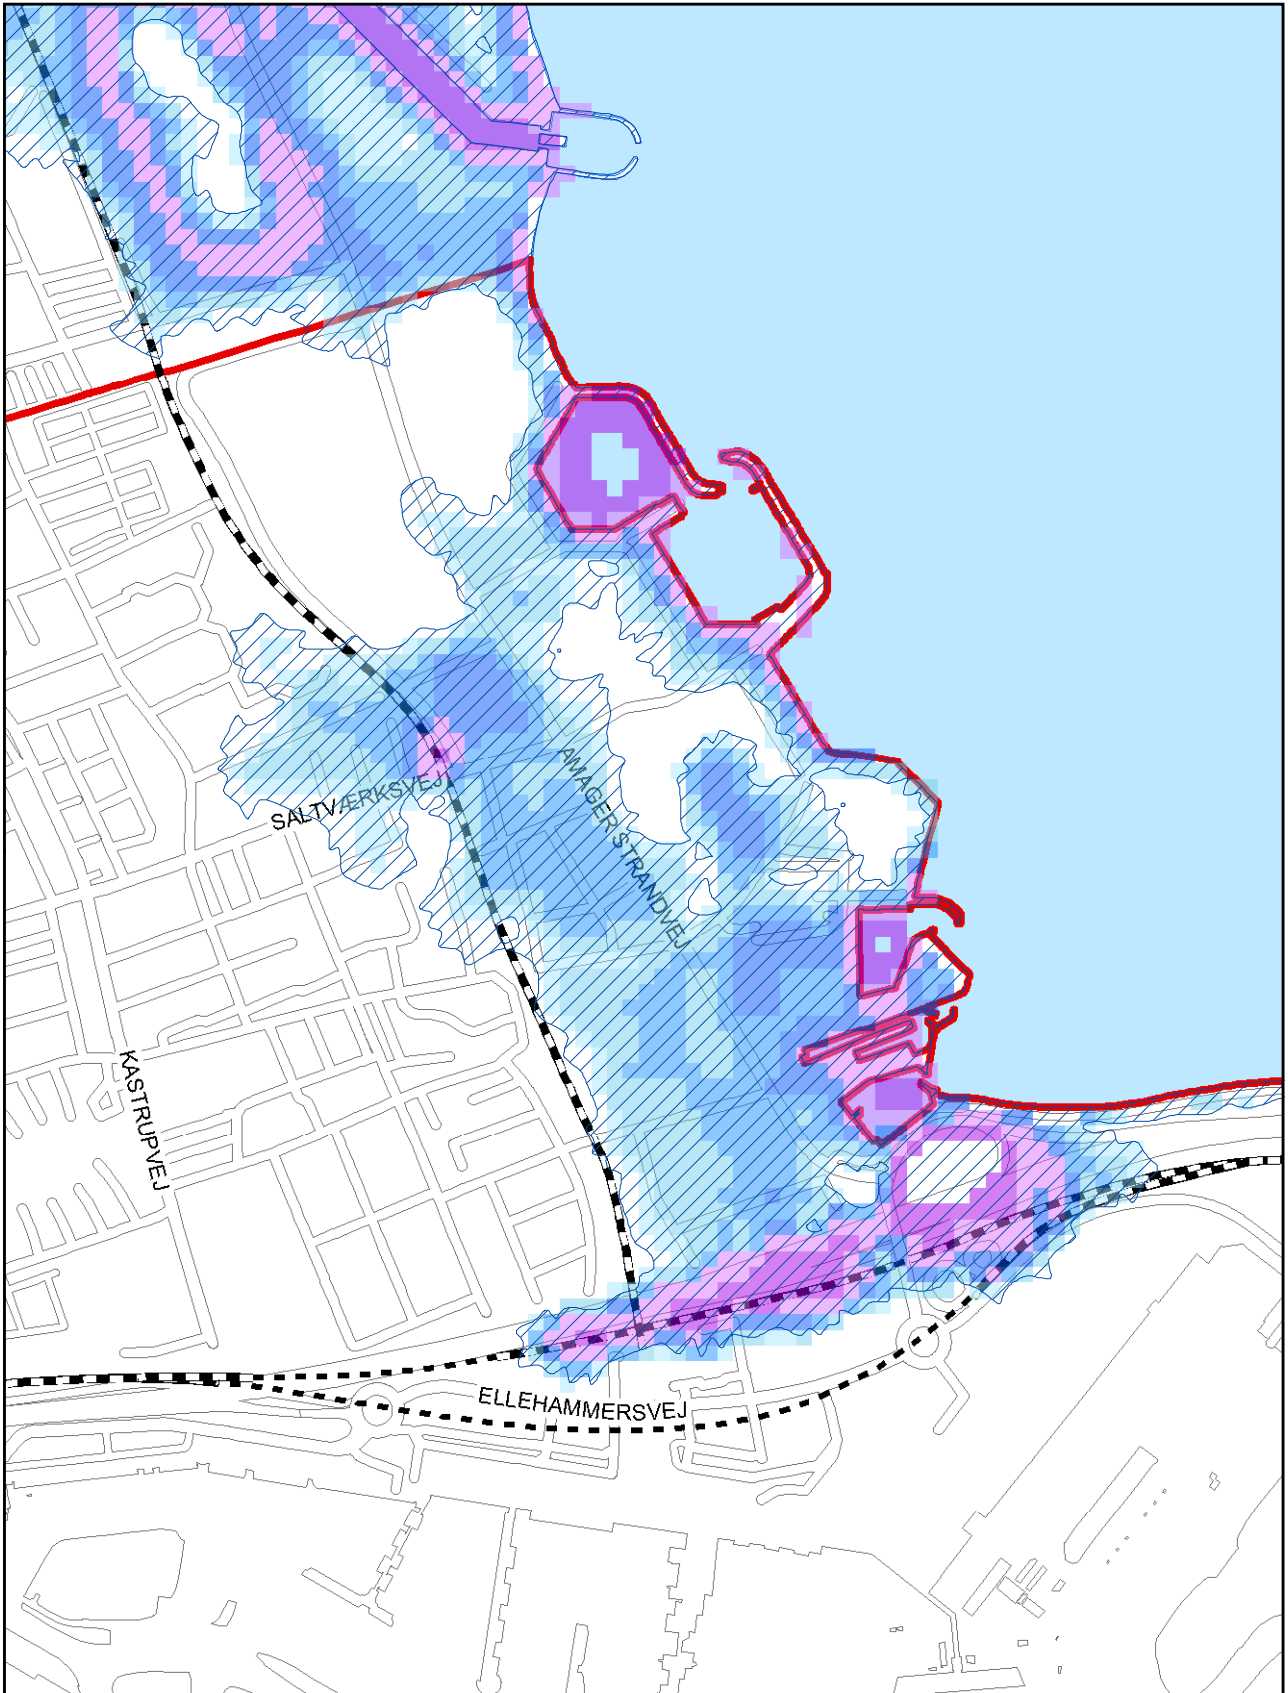

Risikoområde 1

Amager Strandvej

Udbredelse, 20 års hændelse fra nord, 2019

Risikoområde 1

Amager Strandvej

Udbredelse, 100 års hændelse fra nord, 2019

Risikoområde 1

Amager Strandvej

Udbredelse, 1000 års/ekstrem hændelse fra nord, 2019

Risikoområde 1

Amager Strandvej

Udbredelse, 100 års hændelse fra nord, 2065

Risikoområde 1

Amager Strandvej

Udbredelse, 100 års hændelse fra nord, 2115

Risikoområde 1

Amager Strandvej

Udbredelse, 1000 års/ekstrem hændelse fra nord, 2115

Risikoområde 1

Amager Strandvej

Udbredelse, 1000 års/ekstrem hændelse fra syd, 2115