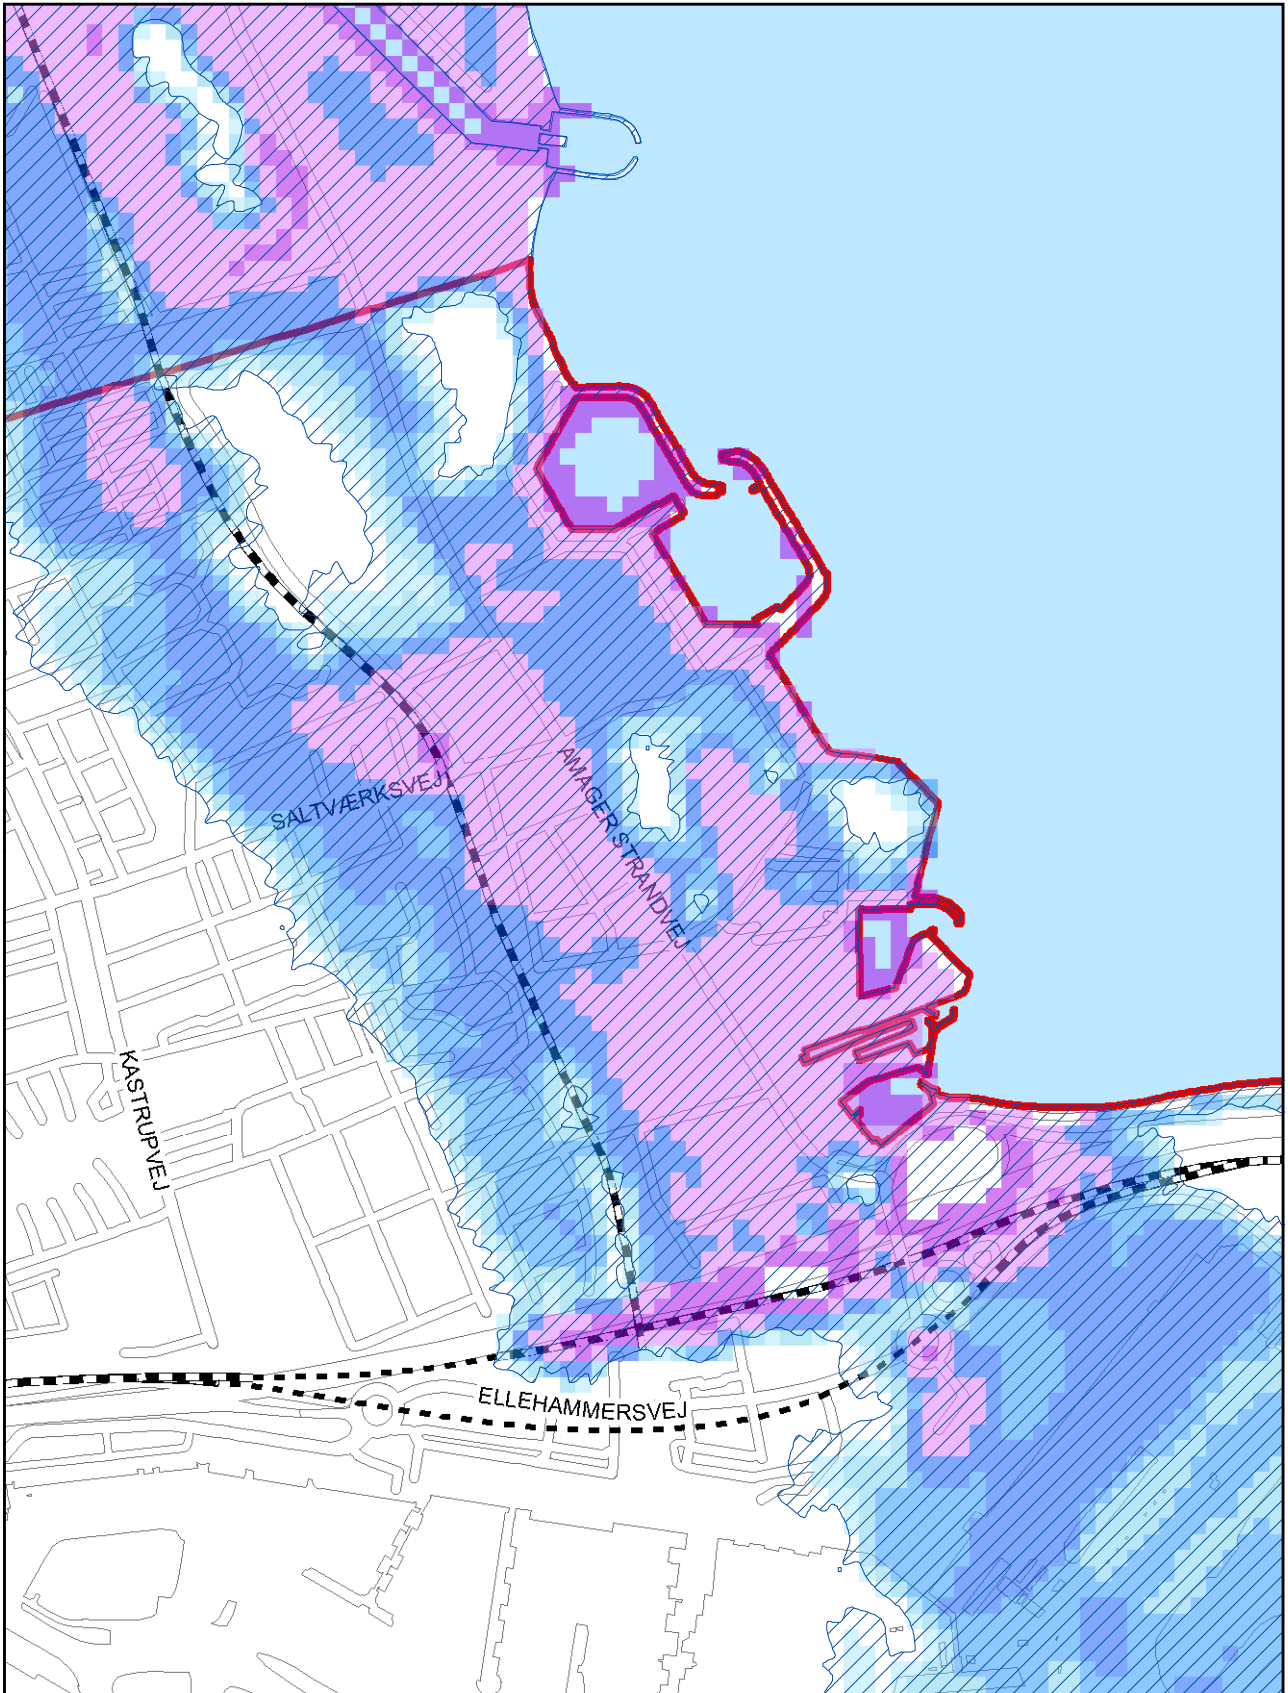

Risikoområde 1

Amager Strandvej

Udbredelse, 20 års hændelse fra nord, 2019

Risikoområde 1

Amager Strandvej

Udbredelse, 100 års hændelse fra nord, 2019

Risikoområde 1

Amager Strandvej

Udbredelse, 1000 års/ekstrem hændelse fra nord, 2019

Risikoområde 1

Amager Strandvej

Udbredelse, 100 års hændelse fra nord, 2065

Risikoområde 1

Amager Strandvej

Udbredelse, 100 års hændelse fra nord, 2115

Risikoområde 1

Amager Strandvej

Udbredelse, 1000 års/ekstrem hændelse fra nord, 2115

Risikoområde 1

Amager Strandvej

Udbredelse, 1000 års/ekstrem hændelse fra syd, 2115