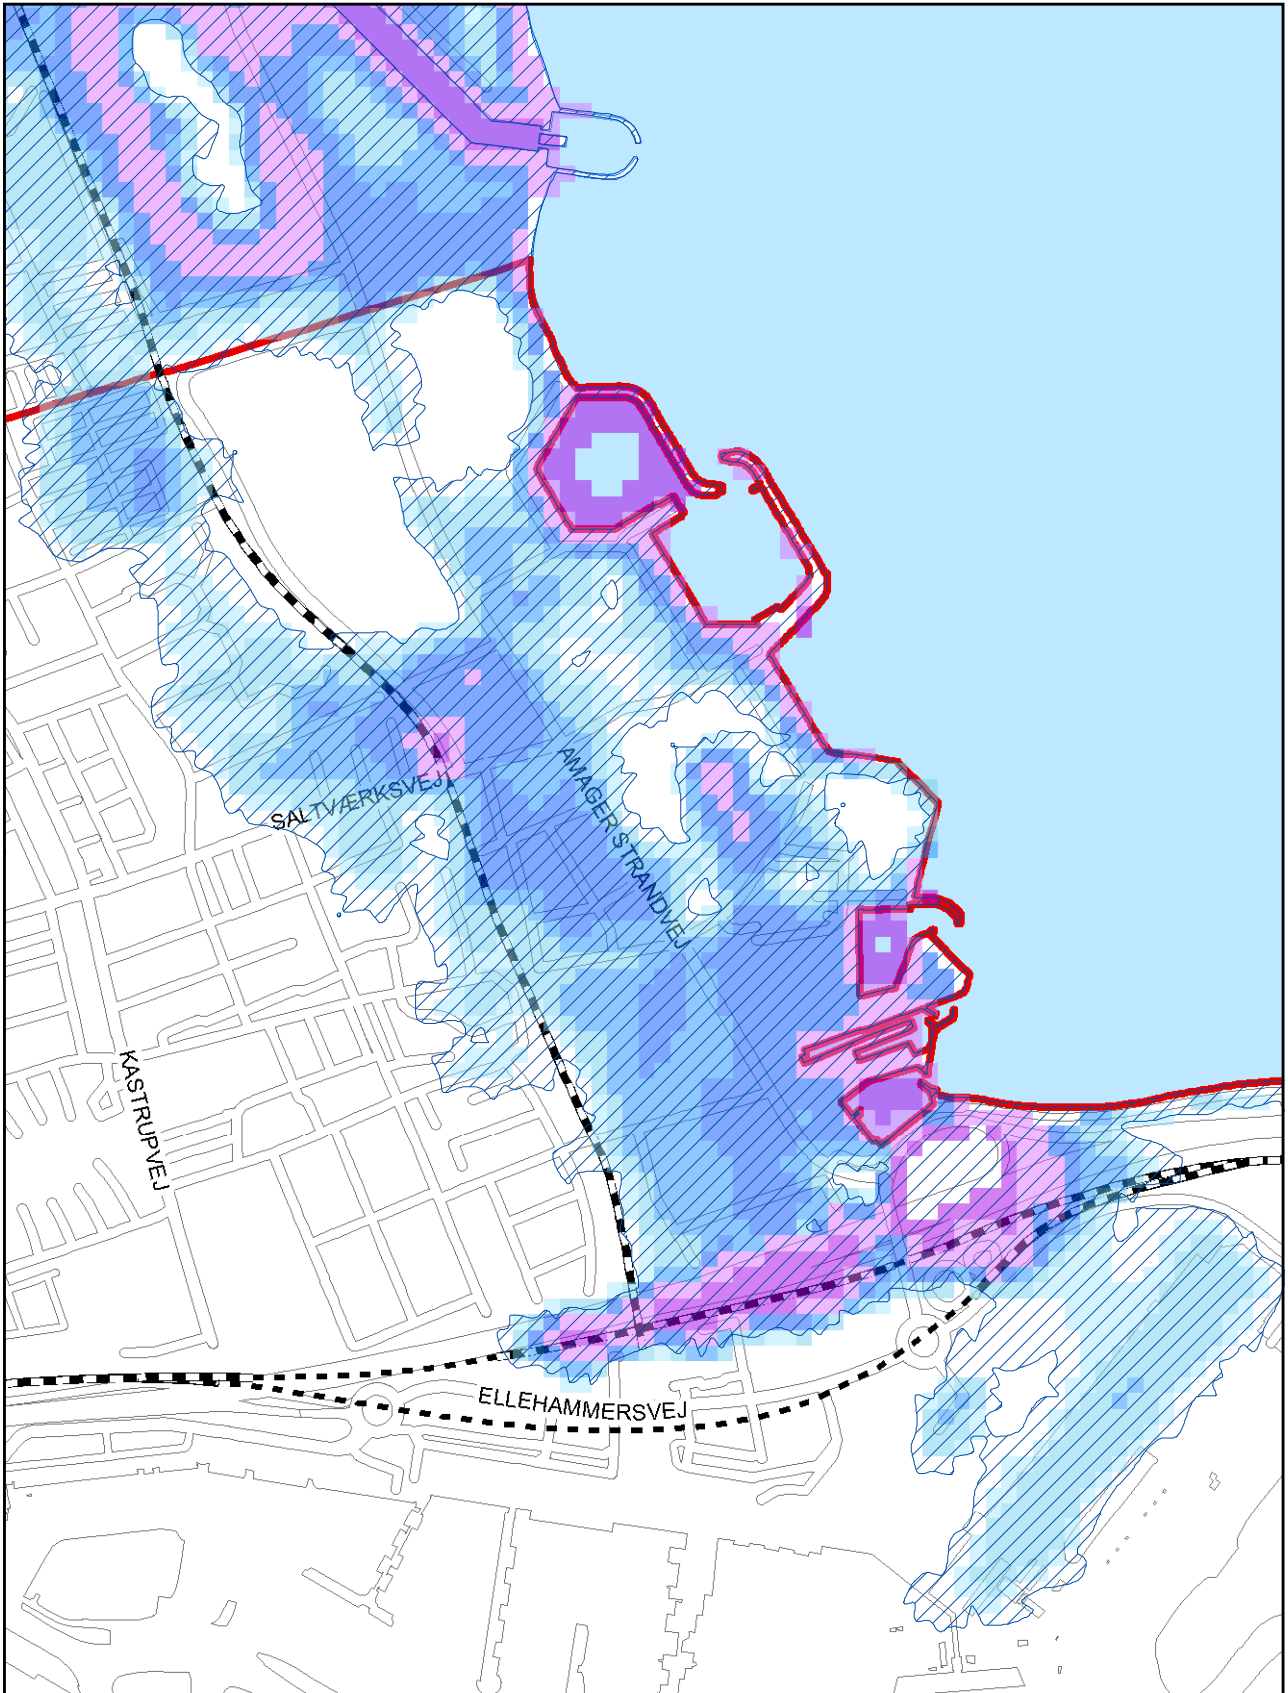

Risikoområde 1

Amager Strandvej

Udbredelse, 20 års hændelse fra nord, 2019

Risikoområde 1

Amager Strandvej

Udbredelse, 100 års hændelse fra nord, 2019

Risikoområde 1

Amager Strandvej

Udbredelse, 1000 års/ekstrem hændelse fra nord, 2019

Risikoområde 1

Amager Strandvej

Udbredelse, 100 års hændelse fra nord, 2065

Risikoområde 1

Amager Strandvej

Udbredelse, 100 års hændelse fra nord, 2115

Risikoområde 1

Amager Strandvej

Udbredelse, 1000 års/ekstrem hændelse fra nord, 2115

Risikoområde 1

Amager Strandvej

Udbredelse, 1000 års/ekstrem hændelse fra syd, 2115