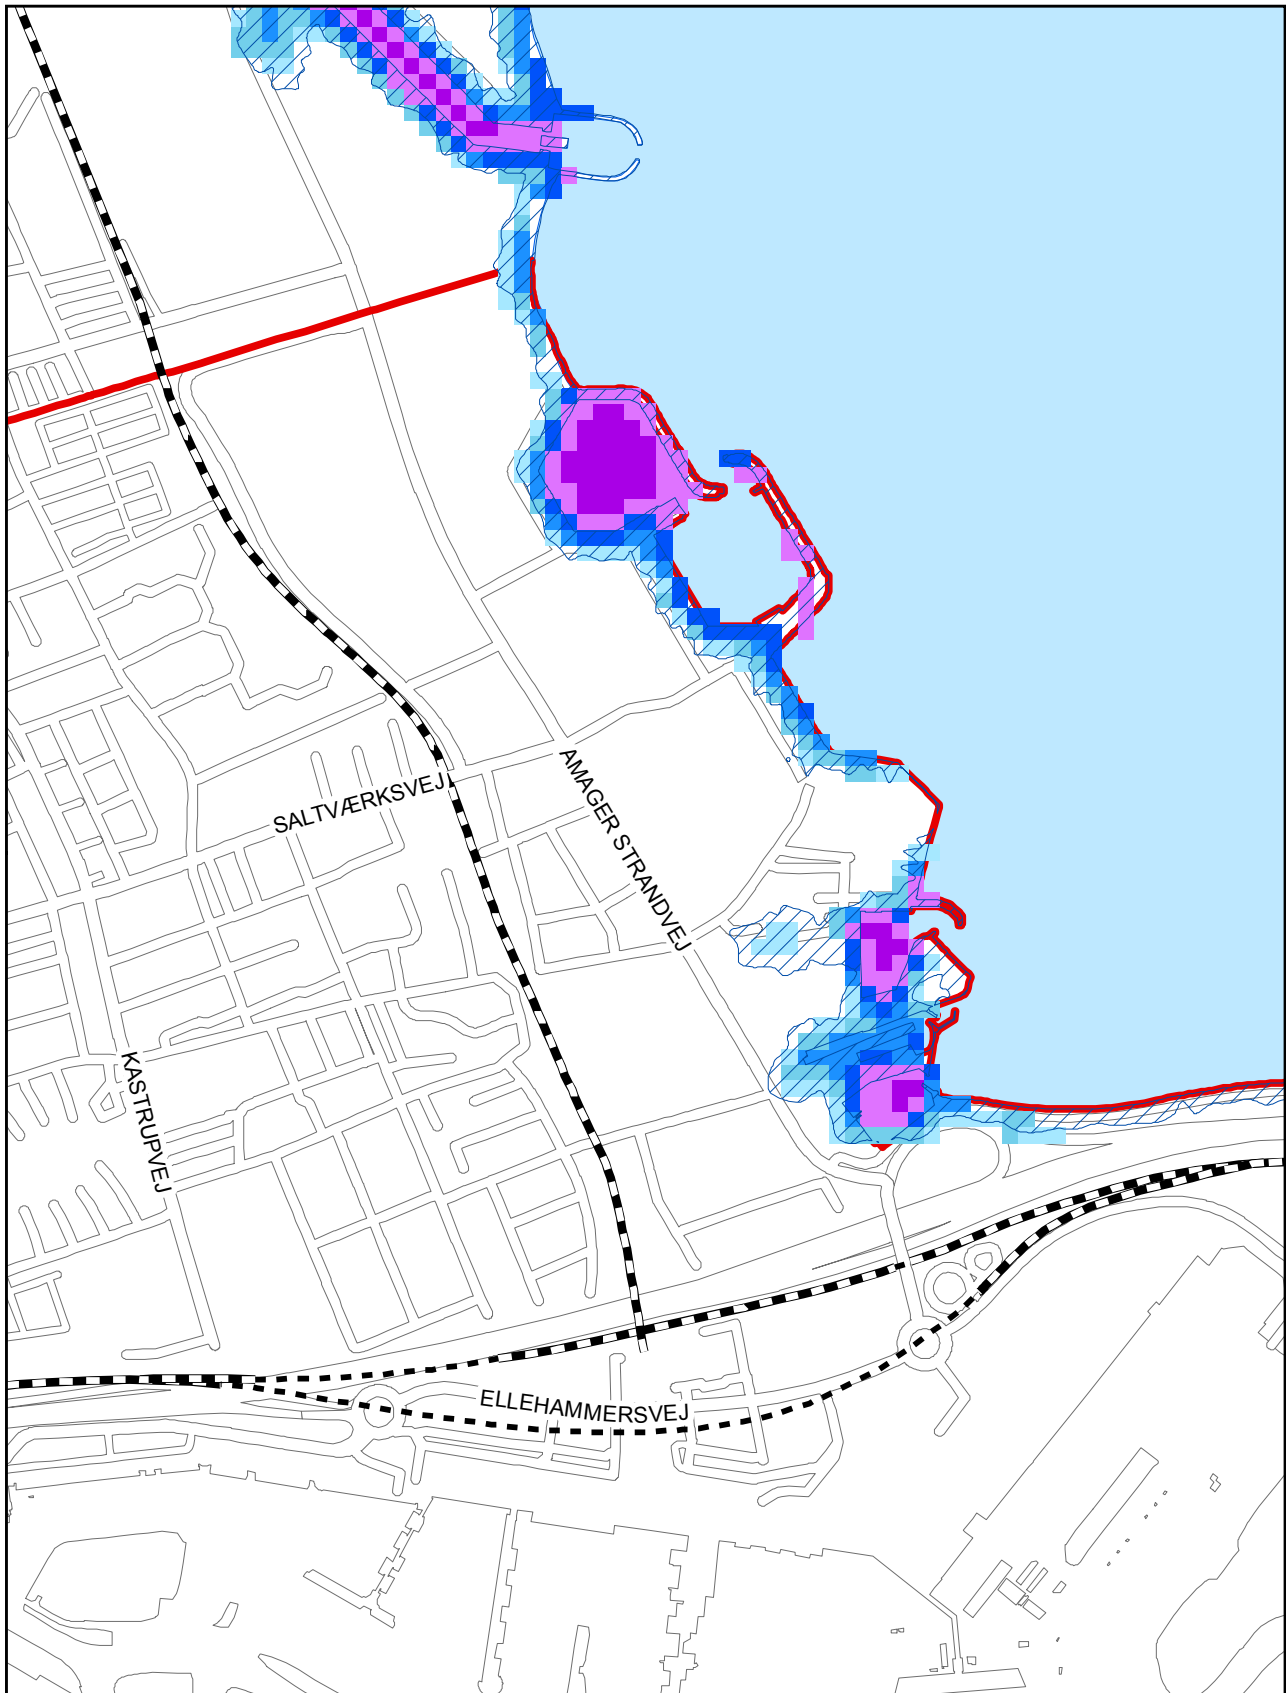

Risikoområde 1

Amager Strandvej

Udbredelse, 20 års hændelse fra nord, 2019

Risikoområde 1

Amager Strandvej

Udbredelse, 100 års hændelse fra nord, 2019

Risikoområde 1

Amager Strandvej

Udbredelse, 1000 års/ekstrem hændelse fra nord, 2019

Risikoområde 1

Amager Strandvej

Udbredelse, 100 års hændelse fra nord, 2065

Risikoområde 1

Amager Strandvej

Udbredelse, 100 års hændelse fra nord, 2115

Risikoområde 1

Amager Strandvej

Udbredelse, 1000 års/ekstrem hændelse fra nord, 2115

Risikoområde 1

Amager Strandvej

Udbredelse, 1000 års/ekstrem hændelse fra syd, 2115