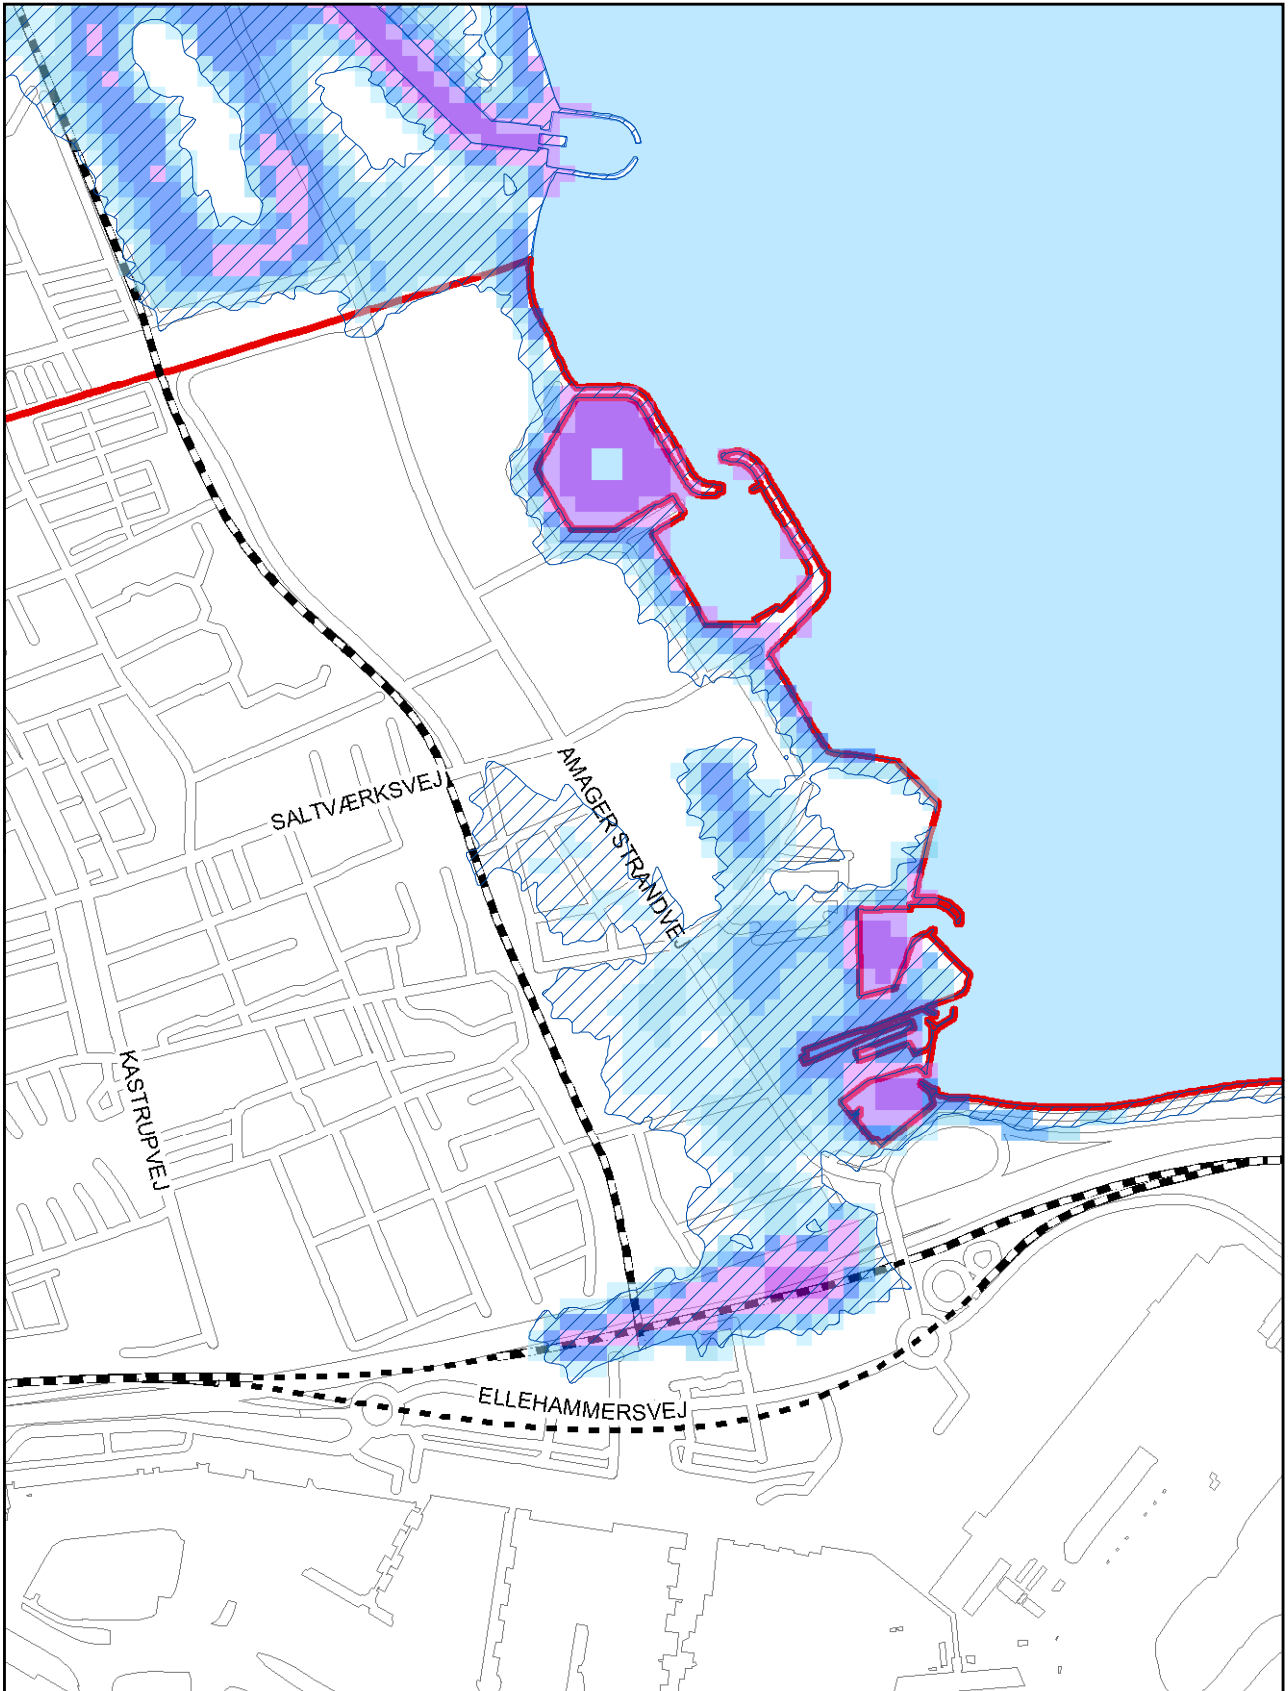

Risikoområde 1

Amager Strandvej

Udbredelse, 20 års hændelse fra nord, 2019

Risikoområde 1

Amager Strandvej

Udbredelse, 100 års hændelse fra nord, 2019

Risikoområde 1

Amager Strandvej

Udbredelse, 1000 års/ekstrem hændelse fra nord, 2019

Risikoområde 1

Amager Strandvej

Udbredelse, 100 års hændelse fra nord, 2065

Risikoområde 1

Amager Strandvej

Udbredelse, 100 års hændelse fra nord, 2115

Risikoområde 1

Amager Strandvej

Udbredelse, 1000 års/ekstrem hændelse fra nord, 2115

Risikoområde 1

Amager Strandvej

Udbredelse, 1000 års/ekstrem hændelse fra syd, 2115