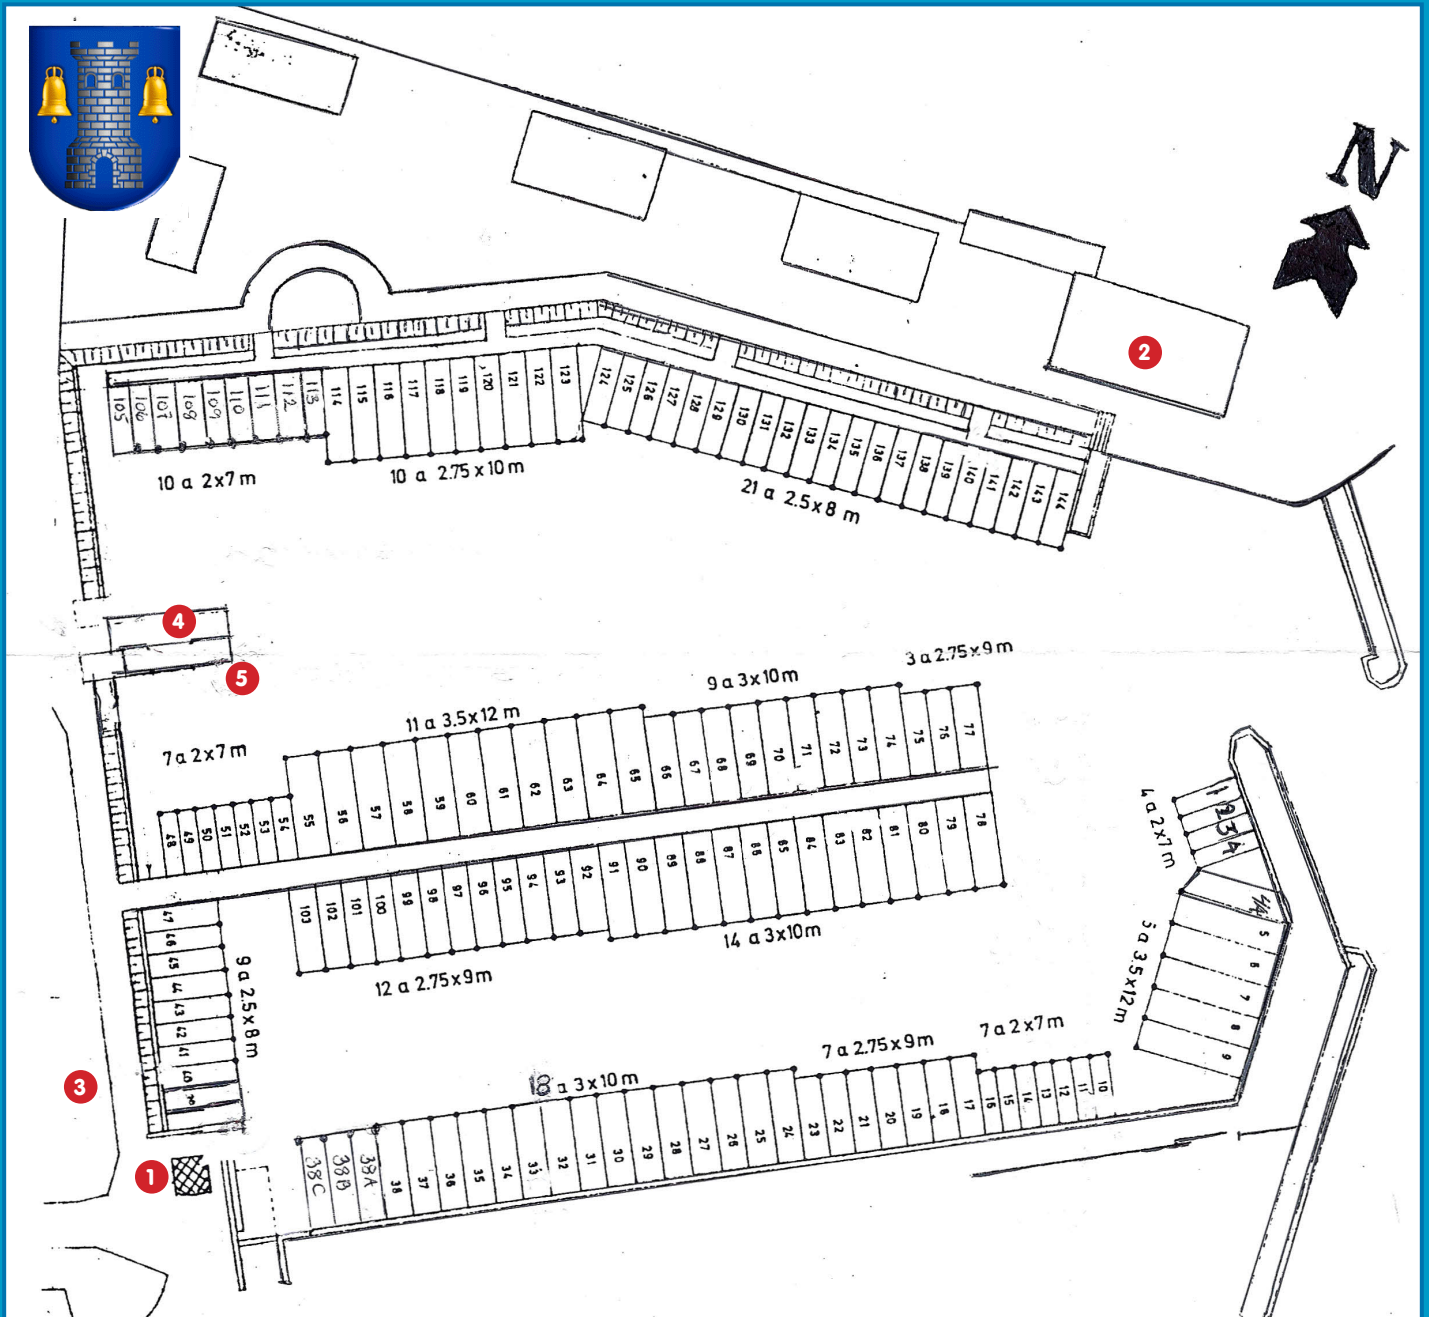

Kastrup Gamle Lystbådehavn

1 Affalds-Ø
Containere til glas,
flasker og dagrenovation

2 Pynten
Bad og toilet
Hjertestarter

3 Grill plads

4 Flyde ponton
Fortøjring af lystbåde
forbudt

5 Søsætningsrampe
for roere