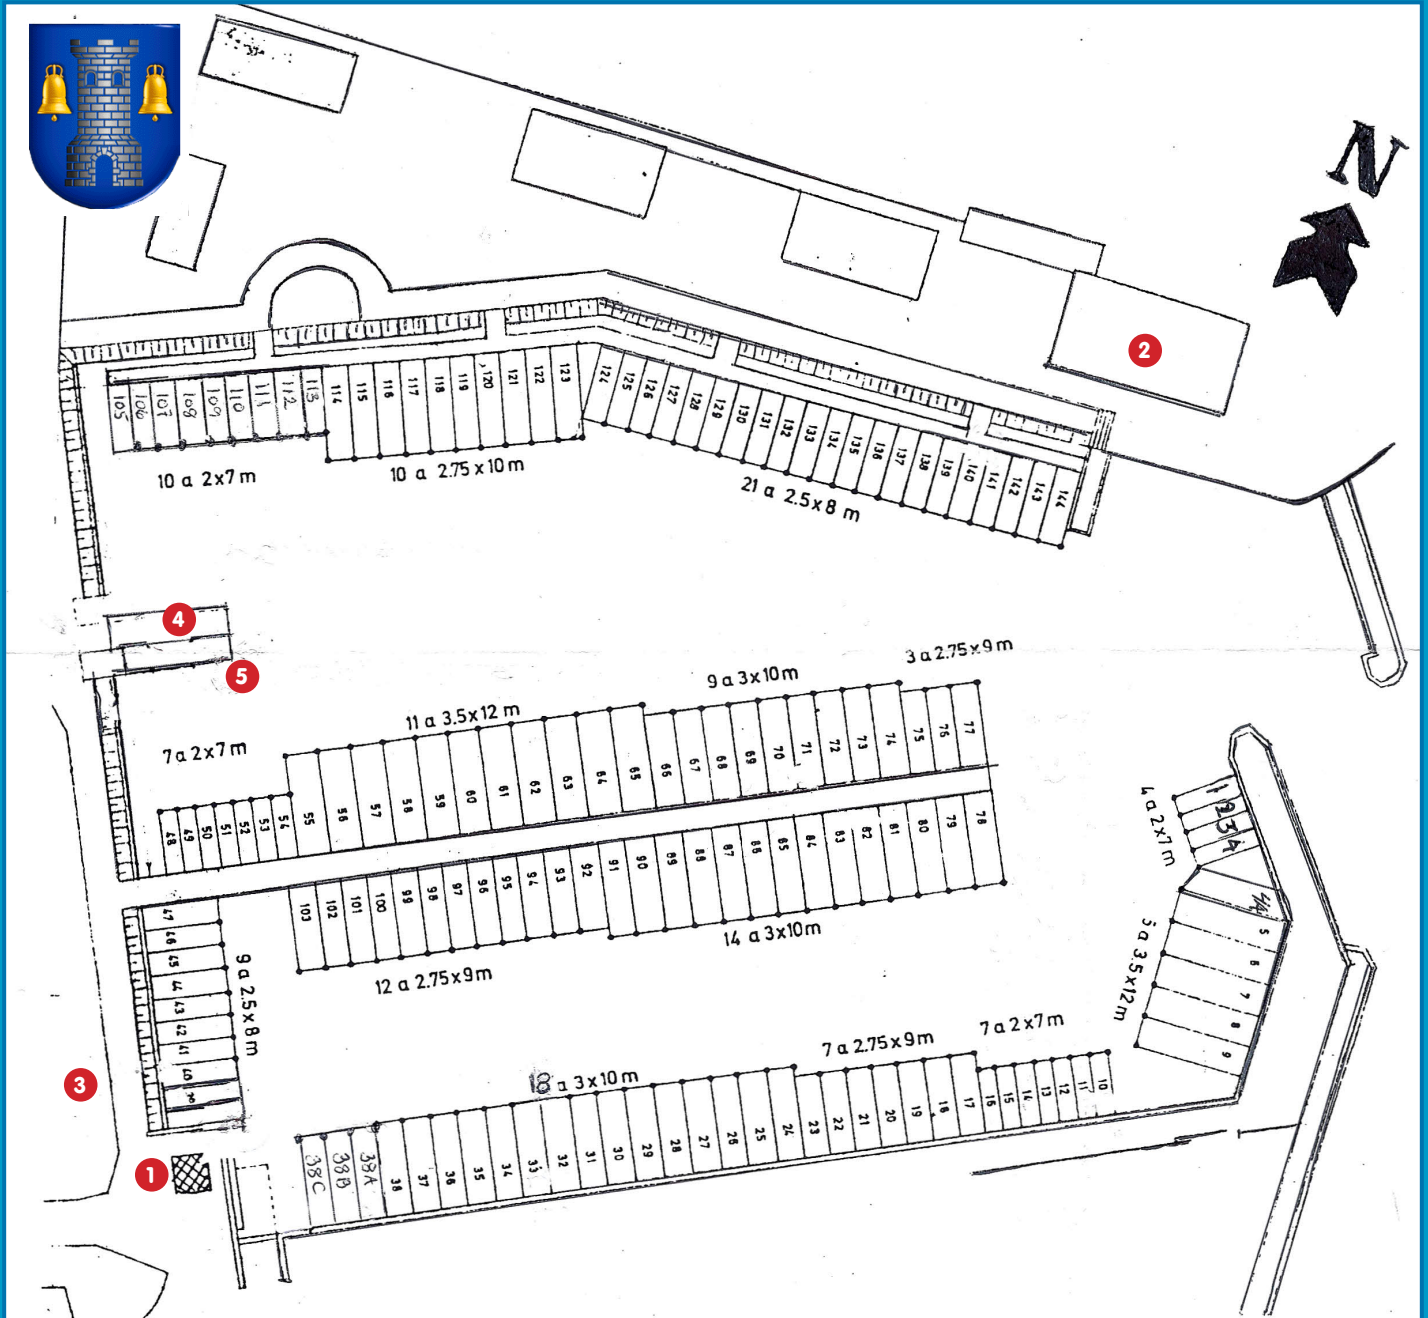

Kastrup Gamle Lystbådehavn

1 Affalds-Ø
Containere til glas,
flasker og dagrenovation

2 Pynten
Bad og toilet
Hjertestarter

3 Grill plads

4 Flyde ponton
Fortøjring af lystbåde
forbudt

5 Søsætningsrampe
for roere