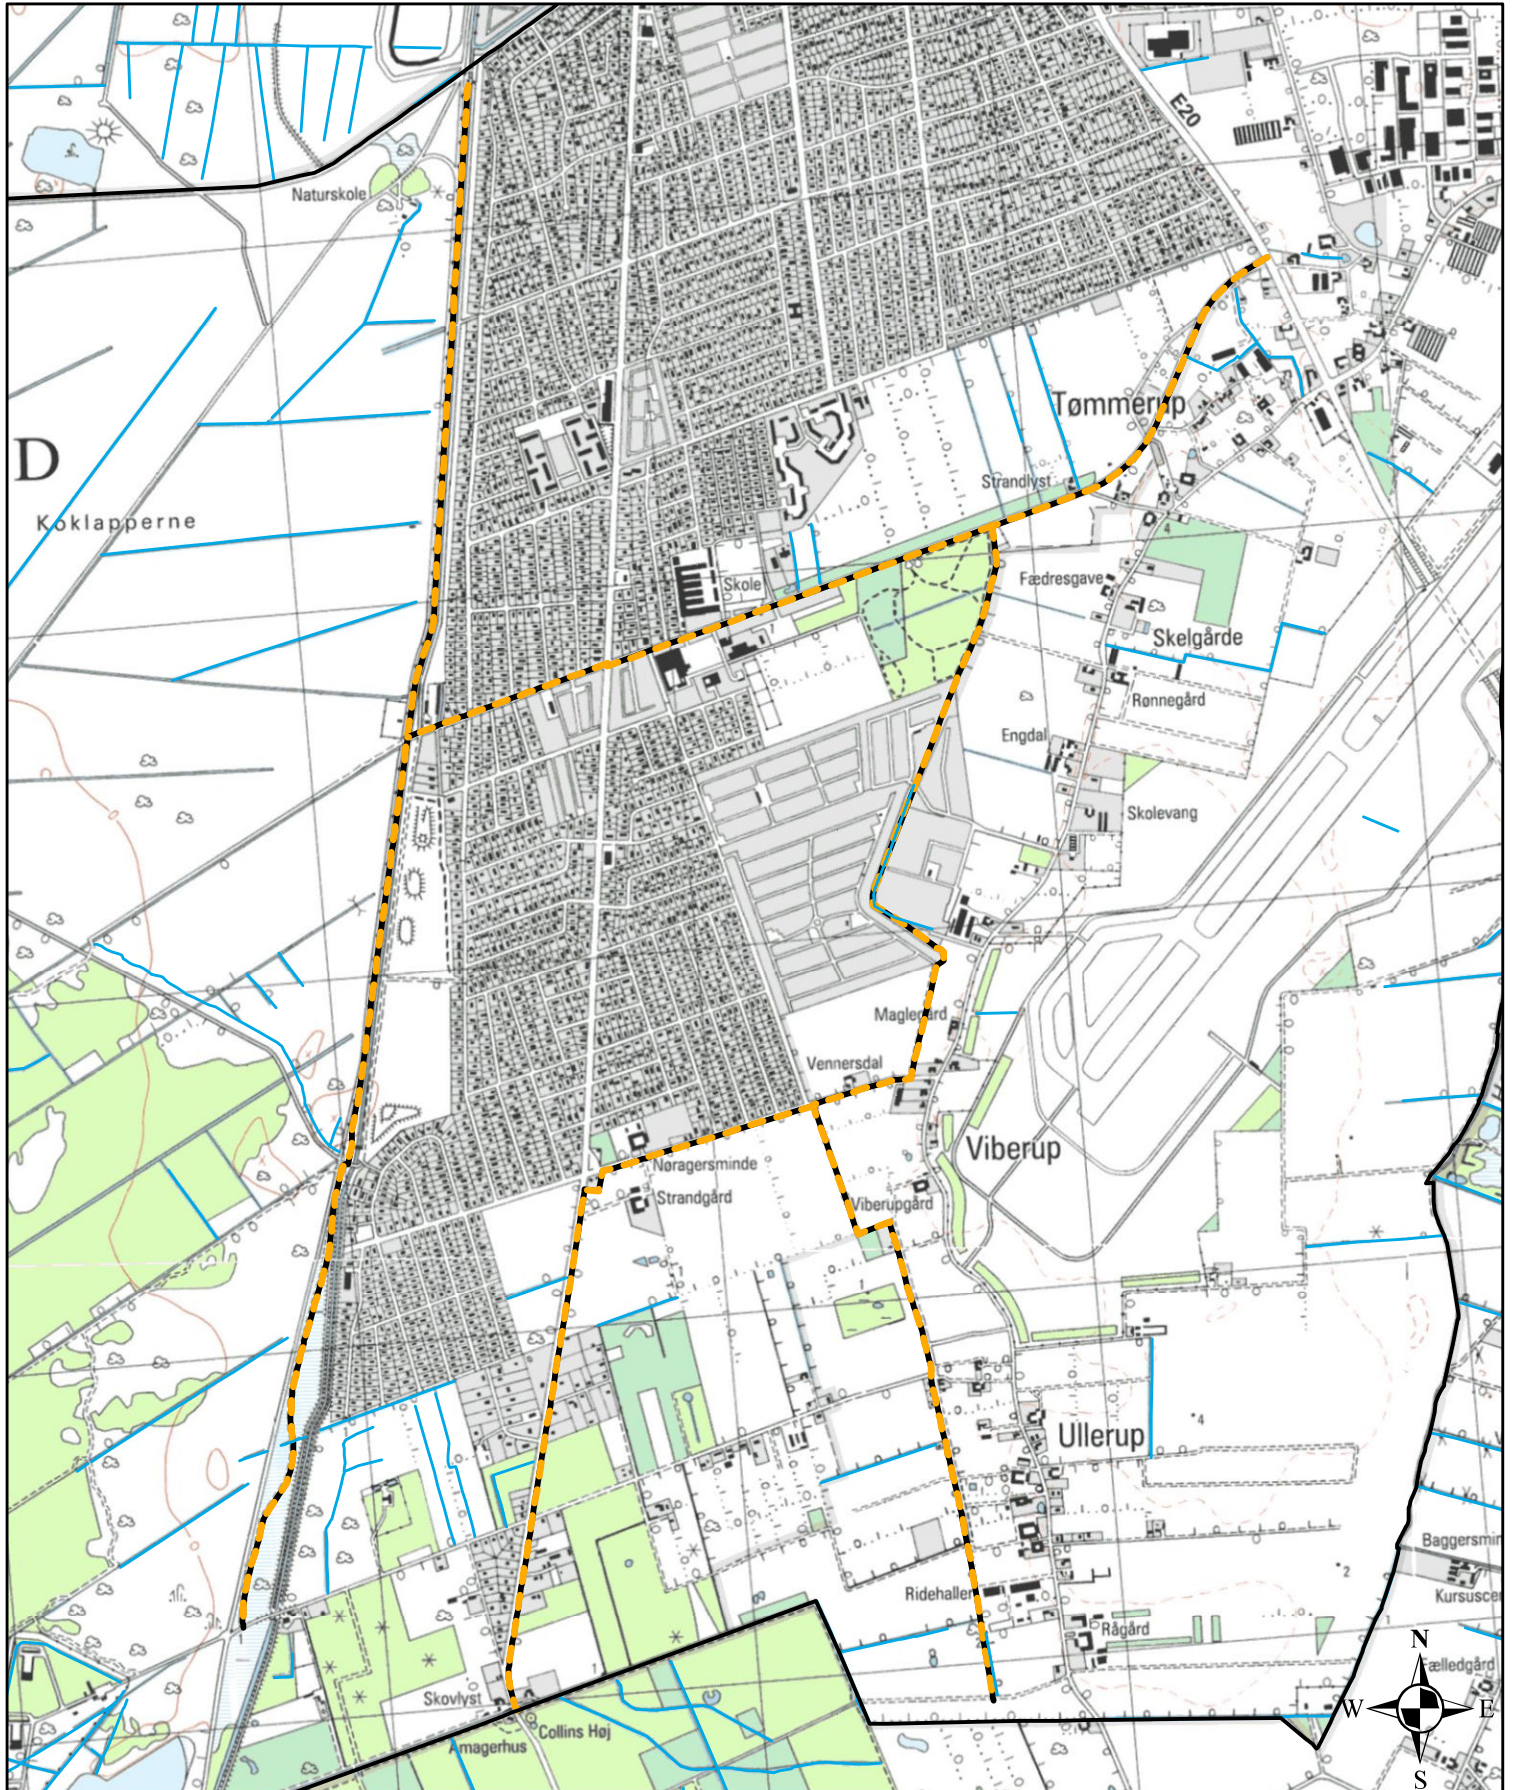

Ridestier i Tårnby Kommune

 Kommunale_ridestier

0 375 750 1.500 Meters